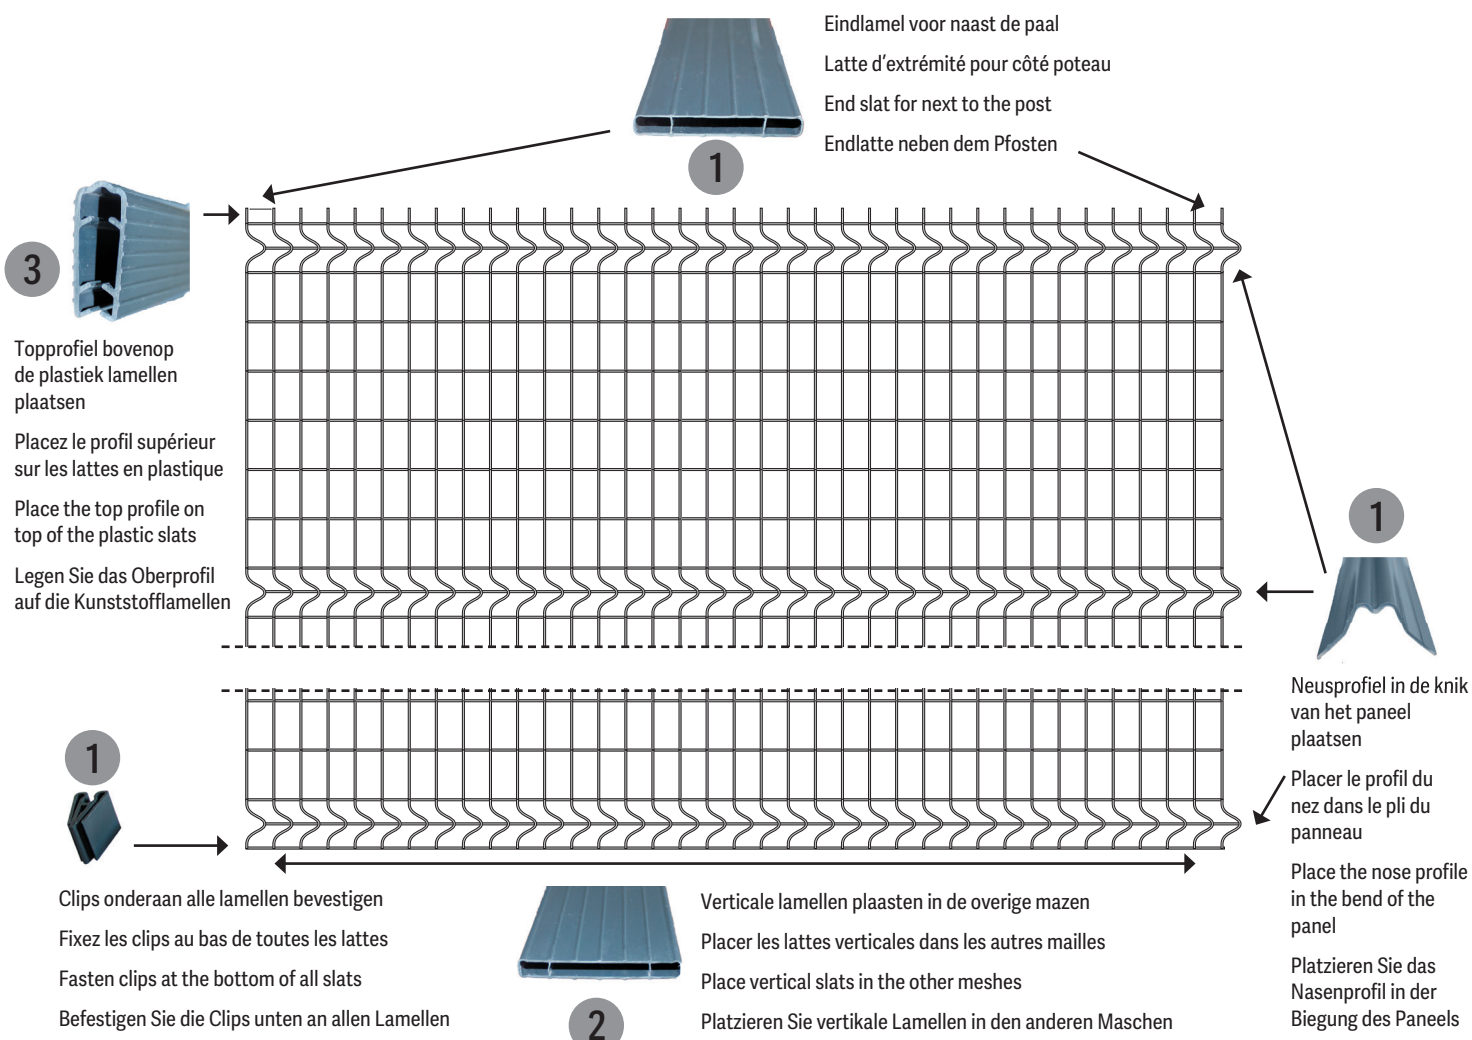

Giardino

H 153/173 cm
H 203 cm

36 x	2 x	34 x	6 x	2 x
36 x	2 x	34 x	8 x	2 x

1

2

3

Plaats eerst de eindlamellen, neusprofiel en clips	Plaats dan de overige verticale lamellen	Plaats het topprofiel
Placez d'abord les ailerons d'extrémité, le profil de nez et les clips	Placez ensuite les autres lattes verticales	Placer le profil supérieur
First place the end fins, nose profile and clips	Then place the other vertical slats	Place the top profile
Platzieren Sie zunächst die Endrippen, das Nasenprofil und die Clips	Dann platzieren Sie die anderen vertikalen Lamellen	Platzieren Sie das obere Profil

WWW.GIARDINO-ONLINE.COM

GIAPRIVATA PLASTICA